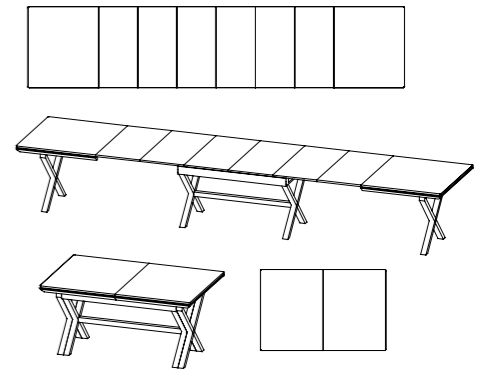

TECHNICAL INFORMATION

DIMENSIONS

Standart • 180*103*78
Max. Extended • 480*103*78