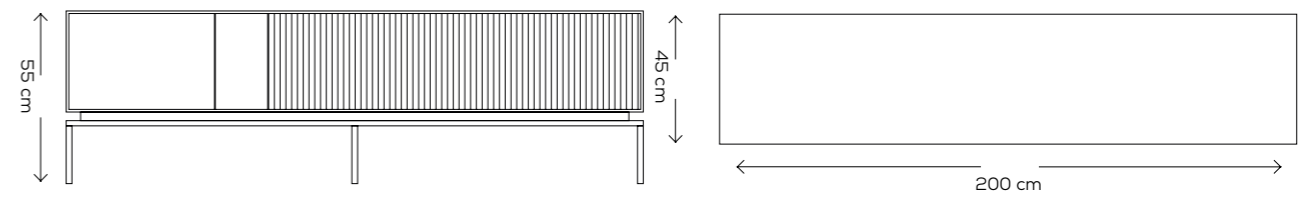

TECHNICAL INFORMATION