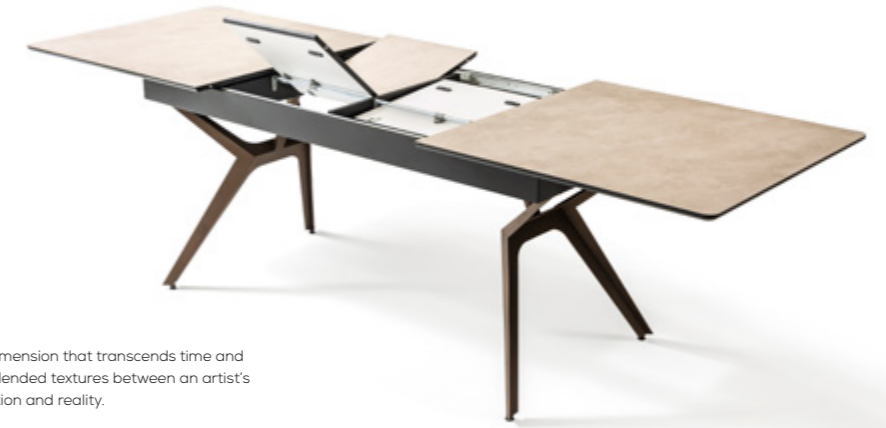

+ EFSUN table

TECHNICAL INFORMATION

TOPS:
LIGHT BETON HPL
Touch Feeling Surface

BASE:
• METAL

TOPS:
PURPLE BETON HPL
Touch Feeling Surface

BASE:
• METAL