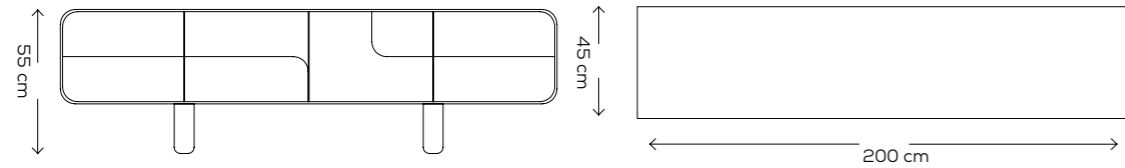

TECHNICAL INFORMATION