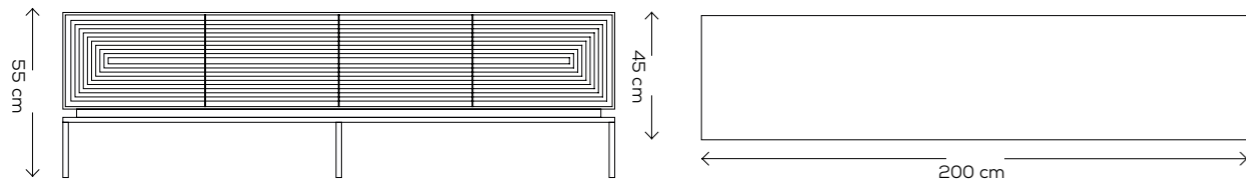

TECHNICAL INFORMATION